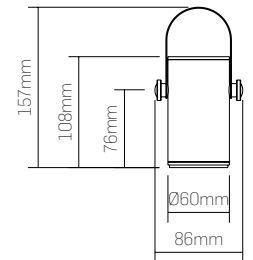

Spot Rail GU10

Produit
Aluminium peinture électrostatique

Produit		Référence	Duy Type	Poids
Ray	LED	280059	GU10	0,31 Kg

Spot Rail GU10

Produit
Aluminium peinture électrostatique

Produit		Référens	Duy Type	Poids
Ray	LED	280060	GU10	0,19 Kg